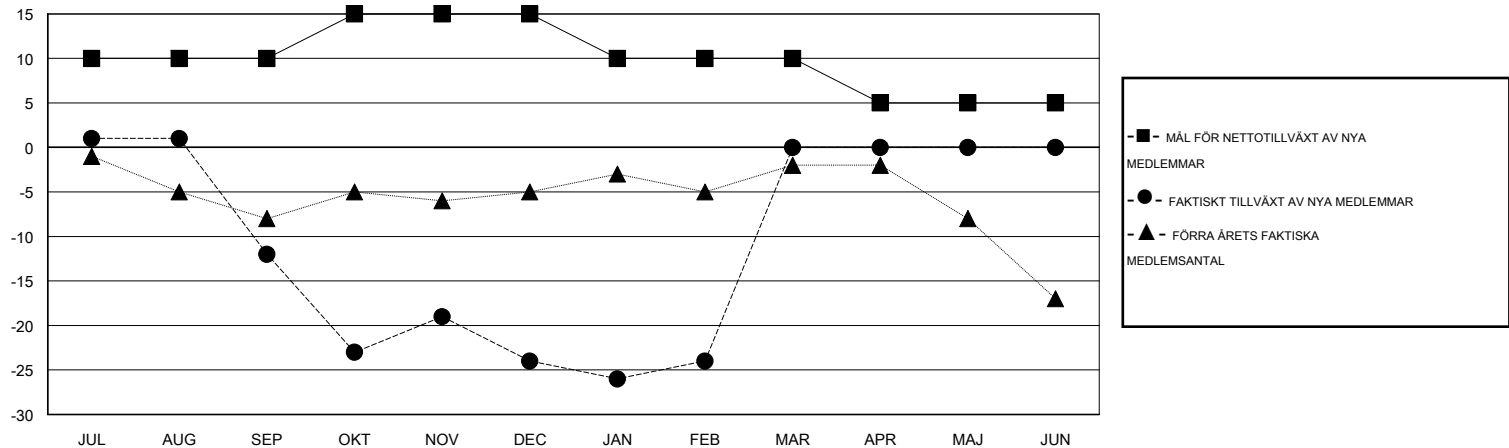

MÅL OCH FAKTISKT ANTAL MEDLEMMAR

NEDLAGDA KLUBBAR: 0	25 CLUBS OF 38 TOG UPP EN ELLER FLER NYA MEDLEMMAR	KÖNSFÖRDELNING
AVFÖRDA MEDLEMMAR	KLICKA HÄR FÖR KUMULATIV MEDLEMSDATA	MAN 956 (80.68%)
AVLIDNA 8		KVINNA 229 (19.32%)
NEDLAGD KLUBB 0		ANTALET FAMILJEMEDLEMMAR 152
ÖVRIGA 60		FAMILJEMEDLEMMAR SOM BETALAR HÄLFTEN AV MEDLEMSAVGIFTEN 76
TOTAL 68